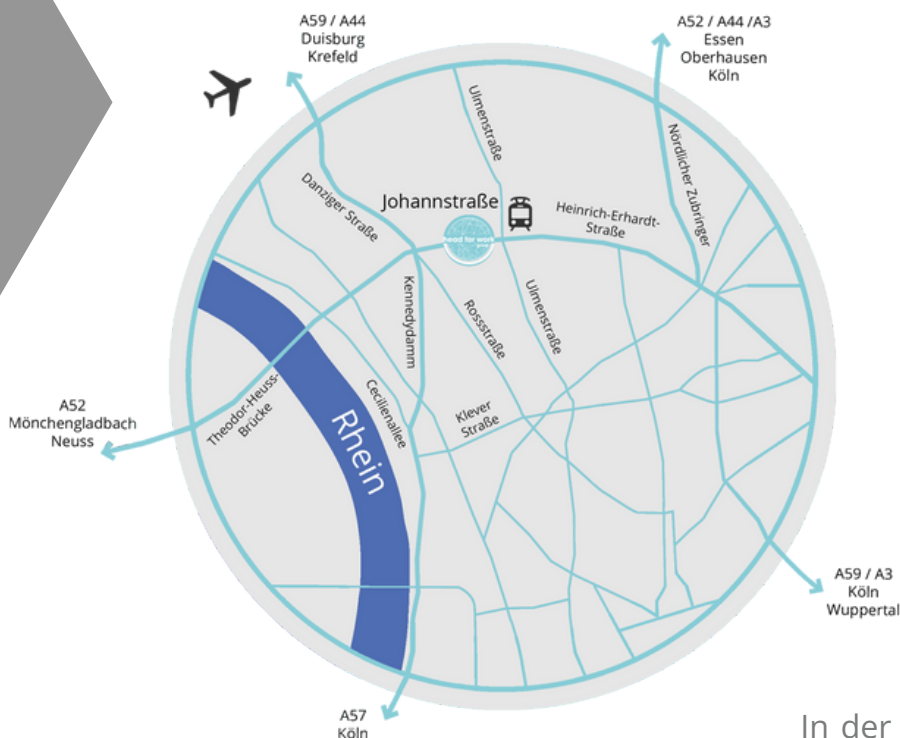

ANFAHRT

head for work GmbH
Johannstraße 37-39
40476 Düsseldorf

hello@headforwork.de
www.headforwork.de

Anfahrt mit ÖPNV:

Mit den Straßenbahnlinien 707 oder 715, oder mit dem Linienbus 834 fahren Sie zur Haltestelle Johannstraße. Nach ca. 200 m Fußweg erreichen Sie den Gebäudekomplex „Clara & Robert“. Hier bitte den Eingang Clara nutzen. Unser Büro befindet sich auf der 2. Etage.

Anfahrt mit dem PKW:

In der Tiefgarage stehen gekennzeichnete Parkplätze zur Verfügung. Fahren Sie in die Tiefgarage des Gebäudekomplex CLARA. Vor der Parkschanke klingeln Sie bitte bei „head for work“. Hiernach öffnet sich die Parkschanke. Unsere Parkplätze befinden sich links neben der Garangeneinfahrt. Bitte nutzen Sie den Treppenaufgang T2 Clara und fahren Sie mit dem Aufzug in den 2. Stock.